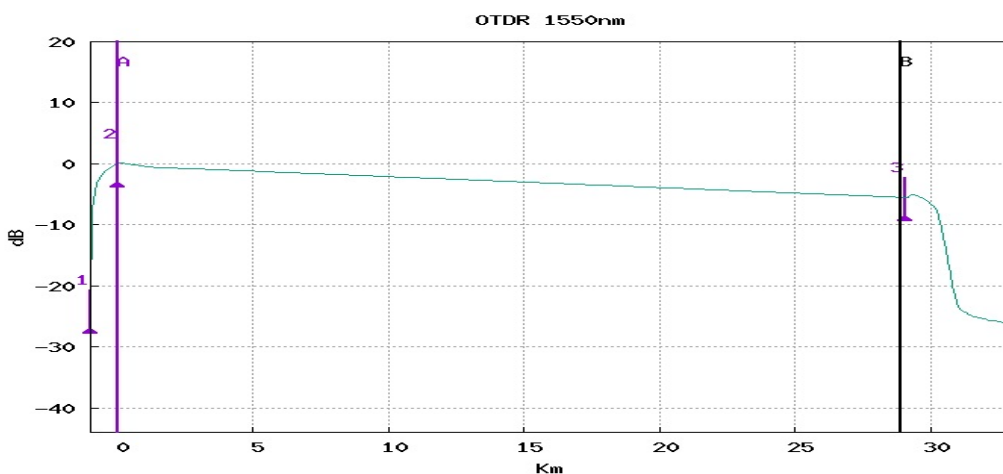

Ident. Cabo : DIO ALTA POTENCIA COA
- TEF

ID da Fibra /Número : FO 15

Origem : COARI

Extremidade : TEFE

ID da OS : INFOVIA PAC

ID do Operador : SIMON

SmartOTDR (S/N 83019)

E138FB65 (S/N 83019)

Calibration date : 07/03/2023

Data : 13/01/2026 13:12 (UTC-3)

Setup

OTDR

EXPERT

Alarmes

Laser

1550nm

Pw

10us

Alcance

196km

Tempo de Aquisição

30.0s

IOR

1.46800(G652 G657)

Coef. de Dispersão

-81.0 dB

Limites

None

Resumo

Nome do Arquivo

COARI x TEFE_FO-015.msor

Laser nm

1550

Perda Total dB

Link ORL dB

Fim da Fibra Km

Direção

COARI -> TEFE

Perda Média dB/Km

Evento Alarmes

4

1/3

-0.980

2/3

0.000

3/3

29.081 Km

A : -0.002km -0.235 dB

B : 28.866km -5.484 dB

A-B : 28.868km 0.182 dB/Km

5.249 dB

Evento	Distância	Perda	Reflect.	Declive	Secção	P. Total
	Km	dB	dB	dB/km	Km	dB
ΦΦ	-0.980	0.450	~ -53.77		0.000	
1	-0.980	~	~ -53.77			
2	0.000		-53.77			
3	29.081		-47.27	0.179	0.029